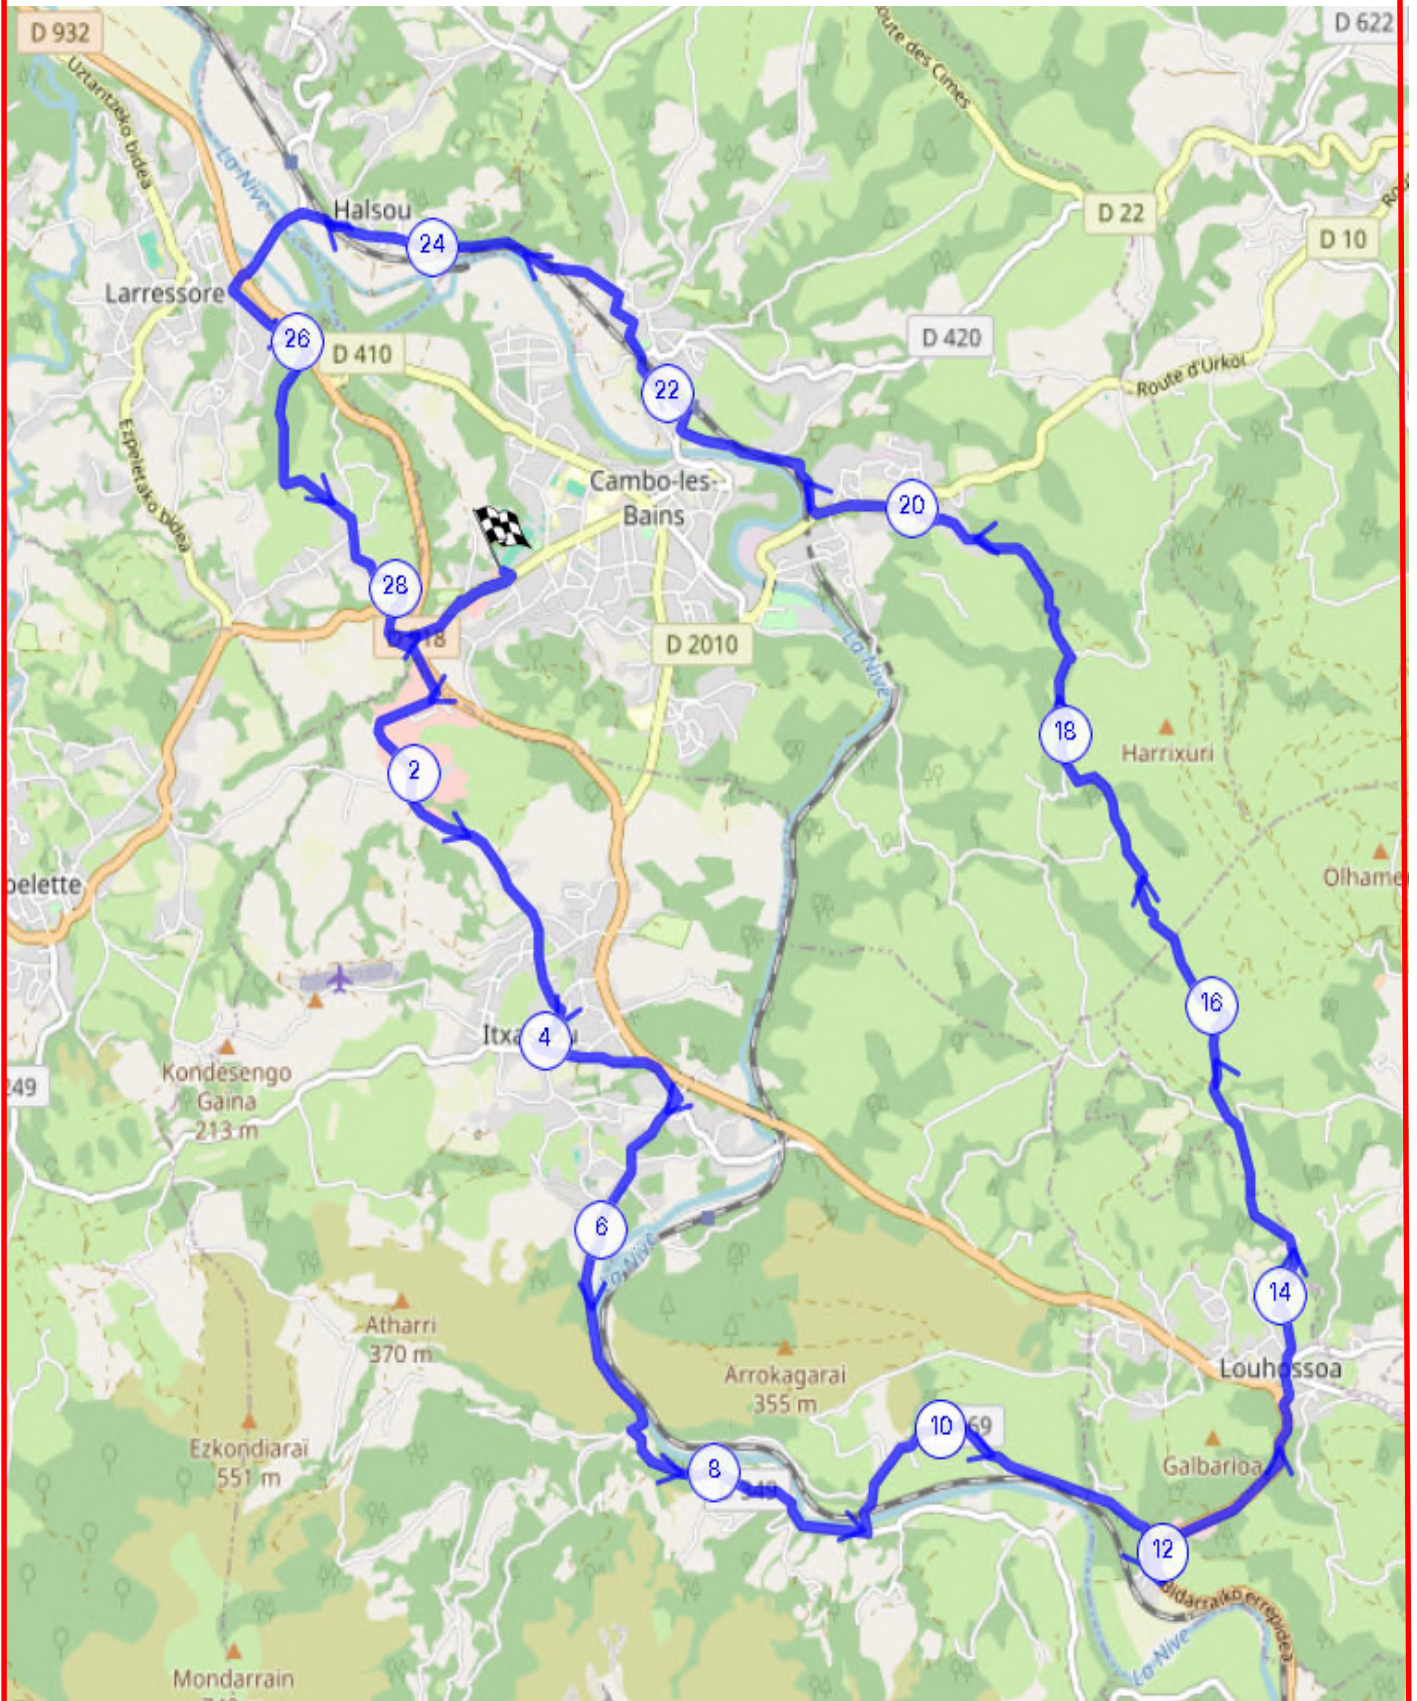

CAMBO LES BAINS 25 MAI 2025

PARCOURS VAE 31 KM 680 m DENIVELE

Départ 9h au Parc des Sports de Cambo