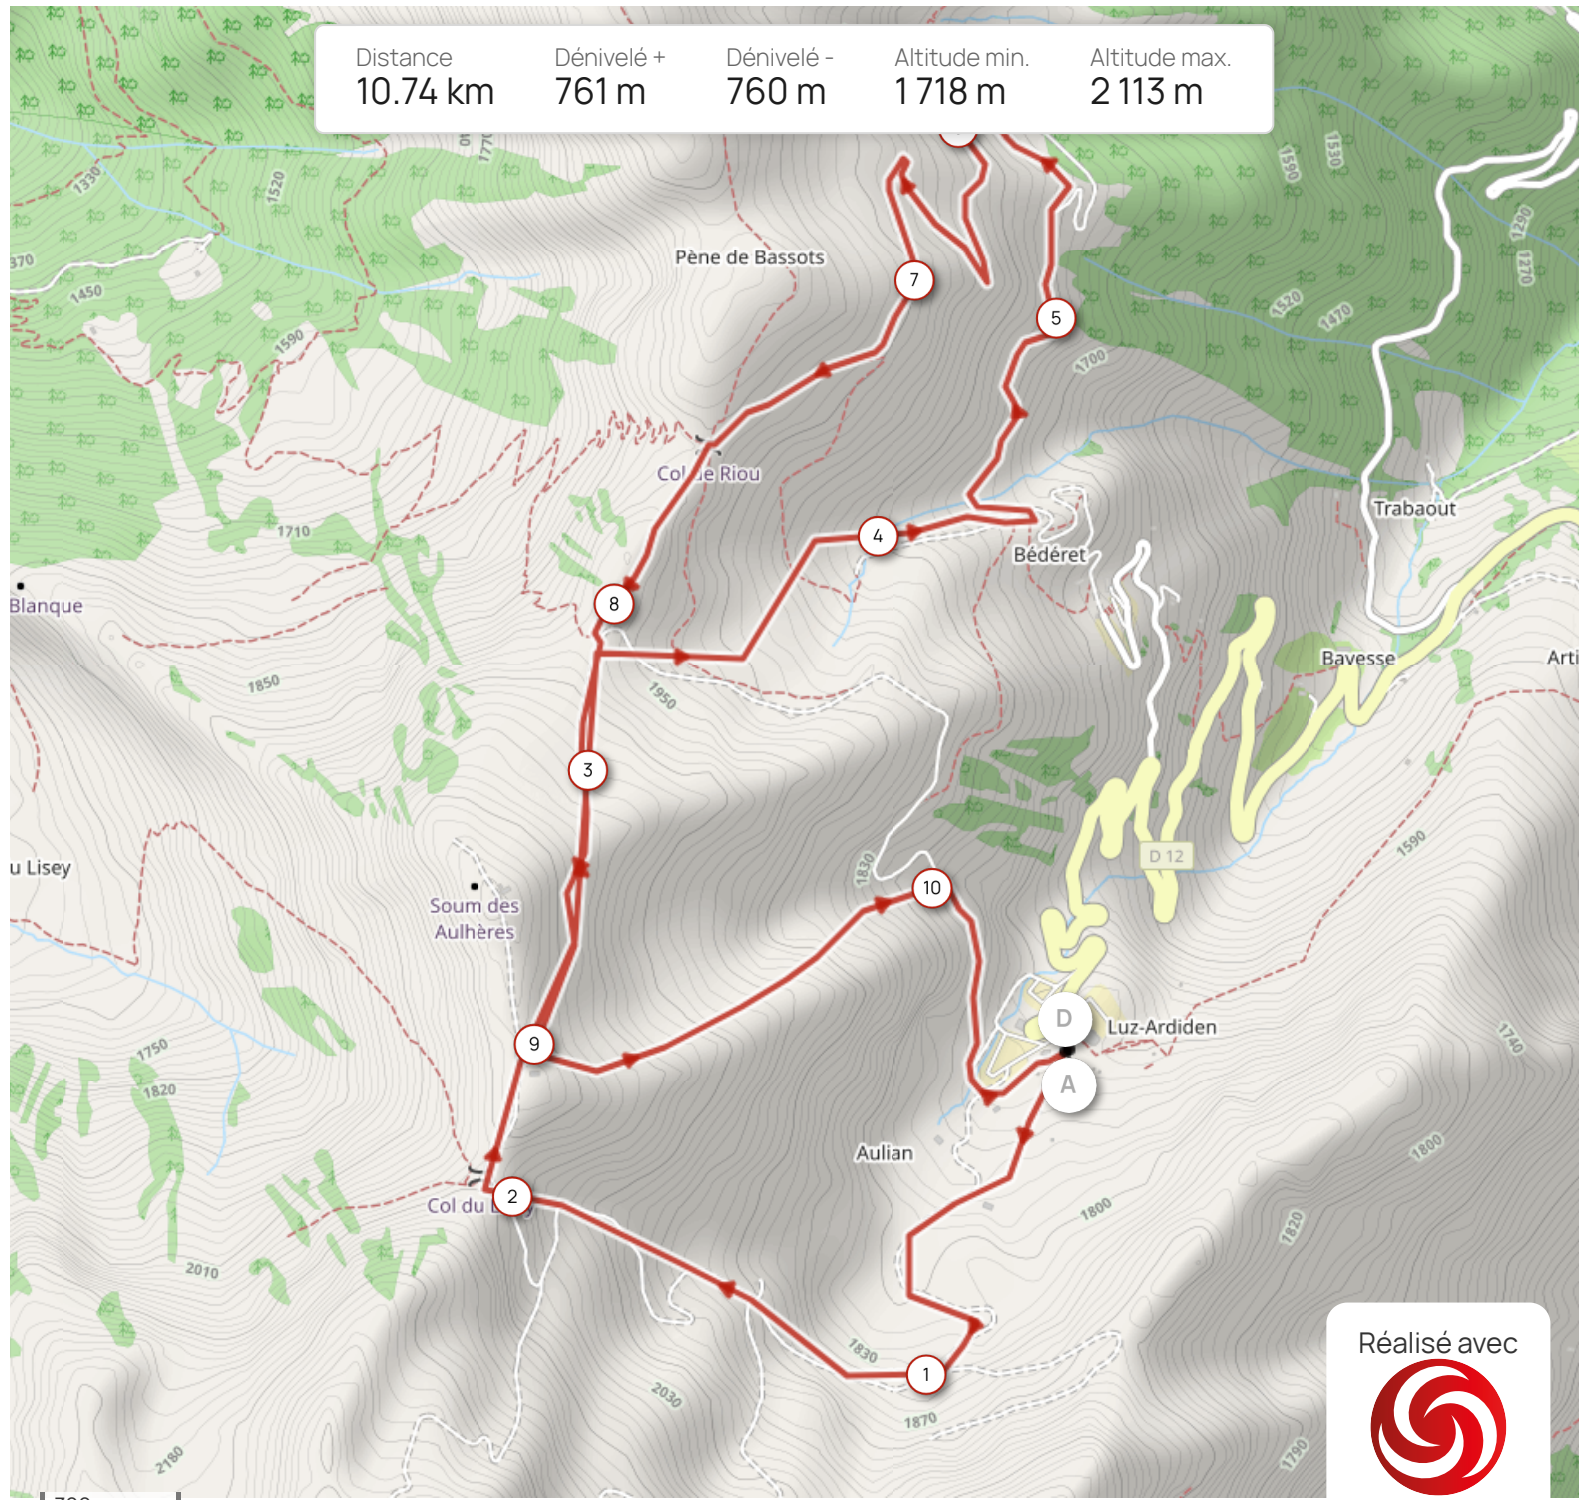

Distance 10.74 km
 Dénivelé + 761 m
 Dénivelé - 760 m
 Altitude min. 1718 m
 Altitude max. 2113 m

Réalisé avec

OPENRUNNER

Leaflet | Maps © Thunderforest - Data © OpenStreetMap contributors