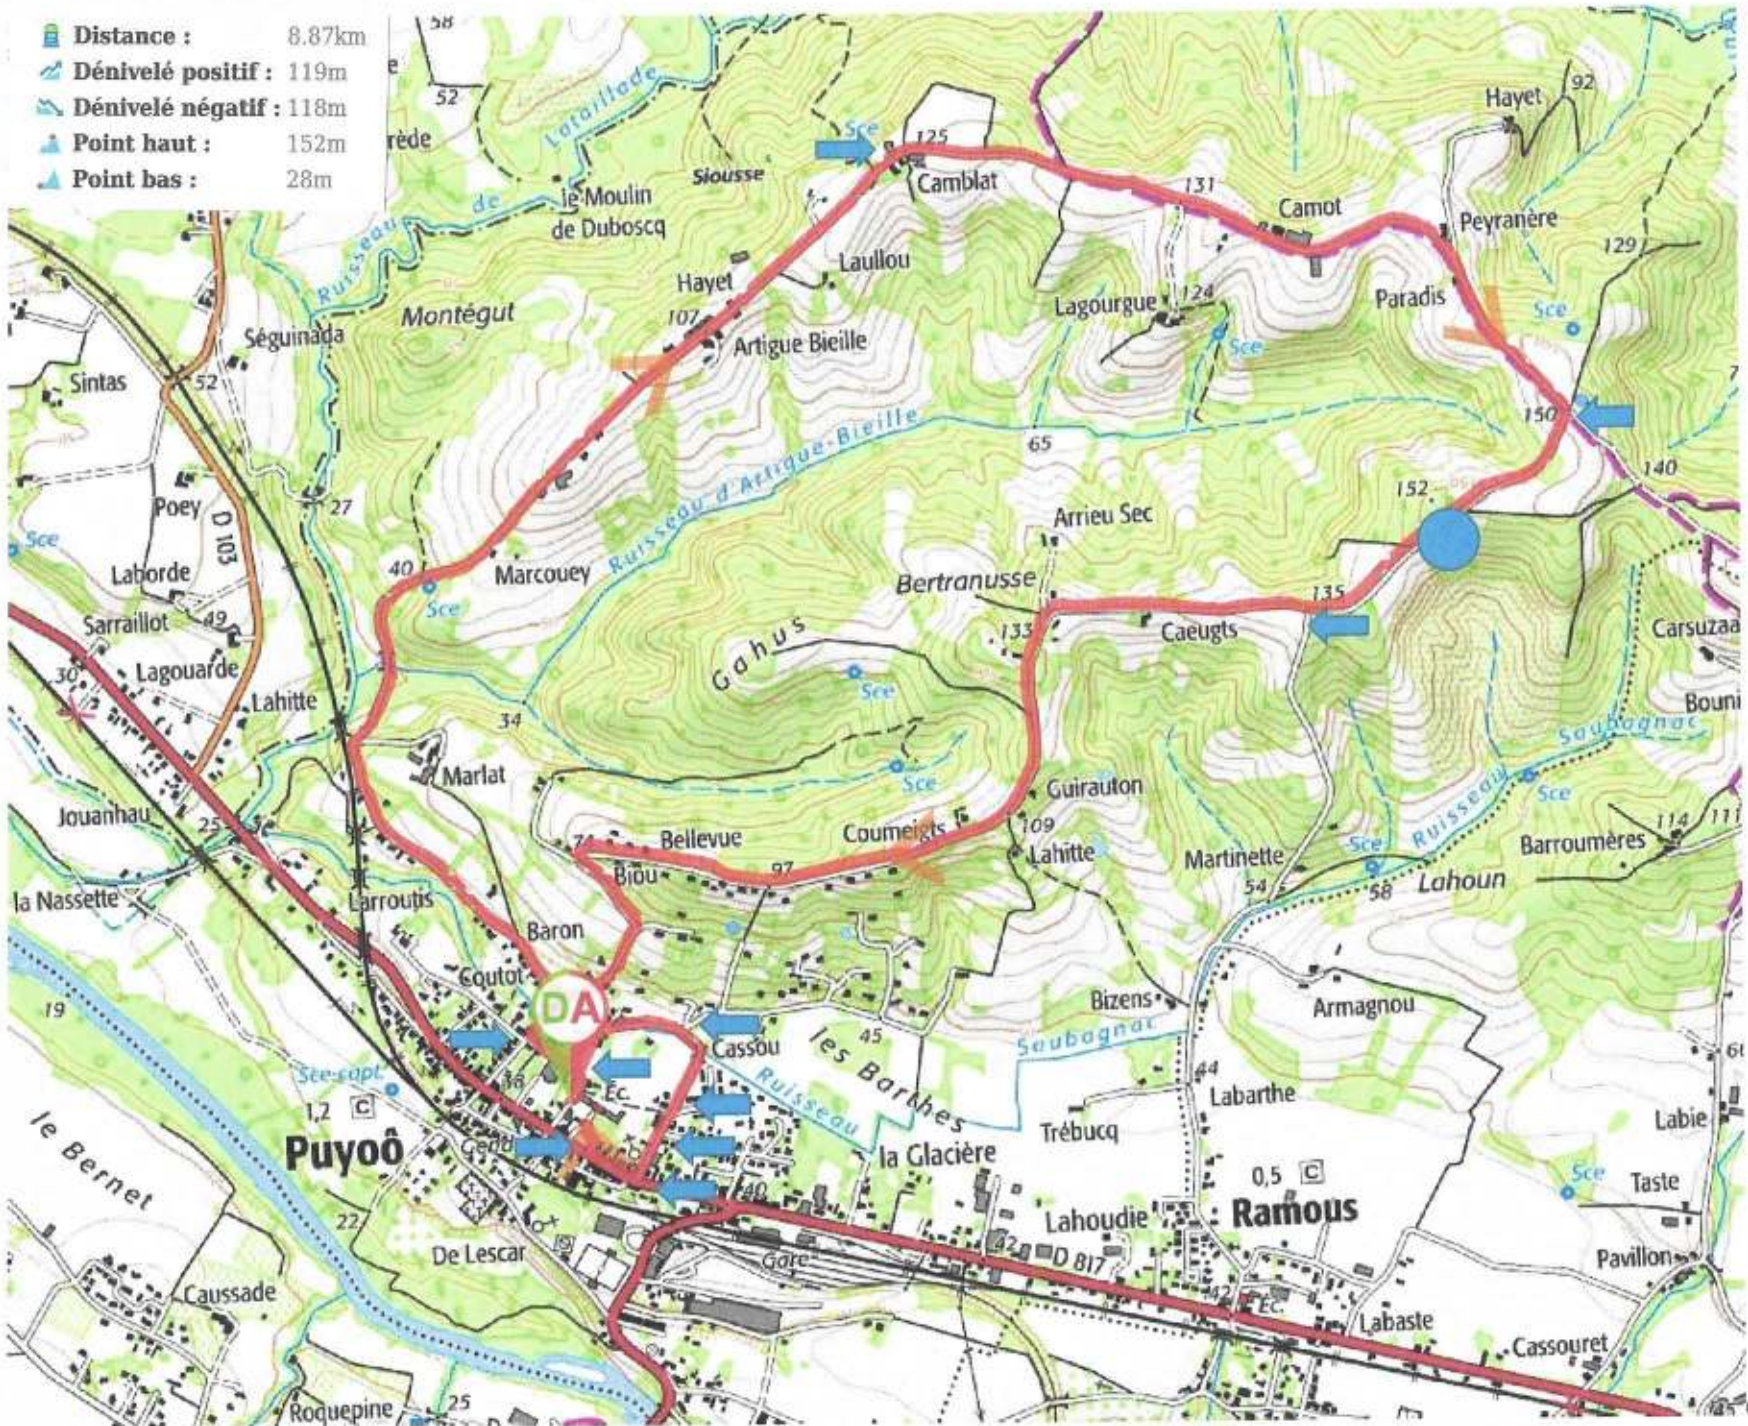

-  Distance : 8.87km
-  Dénivelé positif : 119m
-  Dénivelé négatif : 118m
-  Point haut : 152m
-  Point bas : 28m

Marche
Course
chronométrée

9 Km
Le Gahûs en
rose

 **SIGNALEUR**

 **RAVITAILLEMENT**